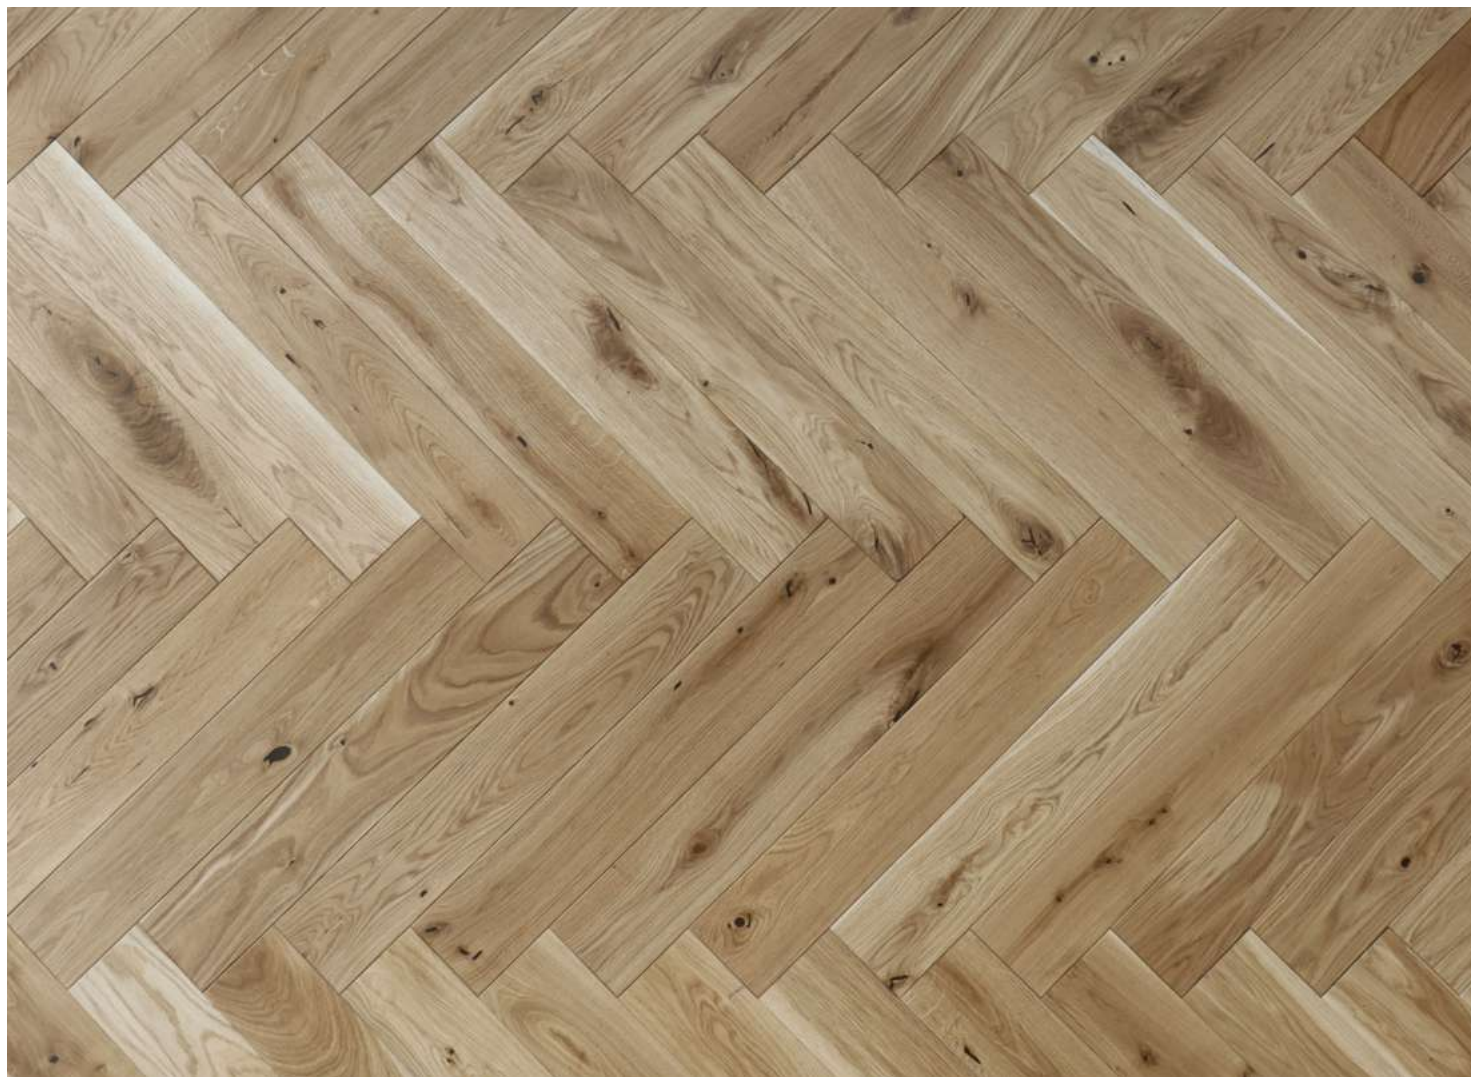

## Коллекция Herringbone

АНГЛИЙСКАЯ  
ЕЛКА

Брашированная доска из дуба, покрыта маслом.

Допускается: Значительные вариации цвета; заболонь без ограничений; сердцевинные лучи; большие плотные и черные сучки; зашпатлеванные сучки и трещины; механические повреждения (отщеп, сколы, вмятина) на кромках и торцах шириной до 3 мм. Желтизна/синева не допускаются.