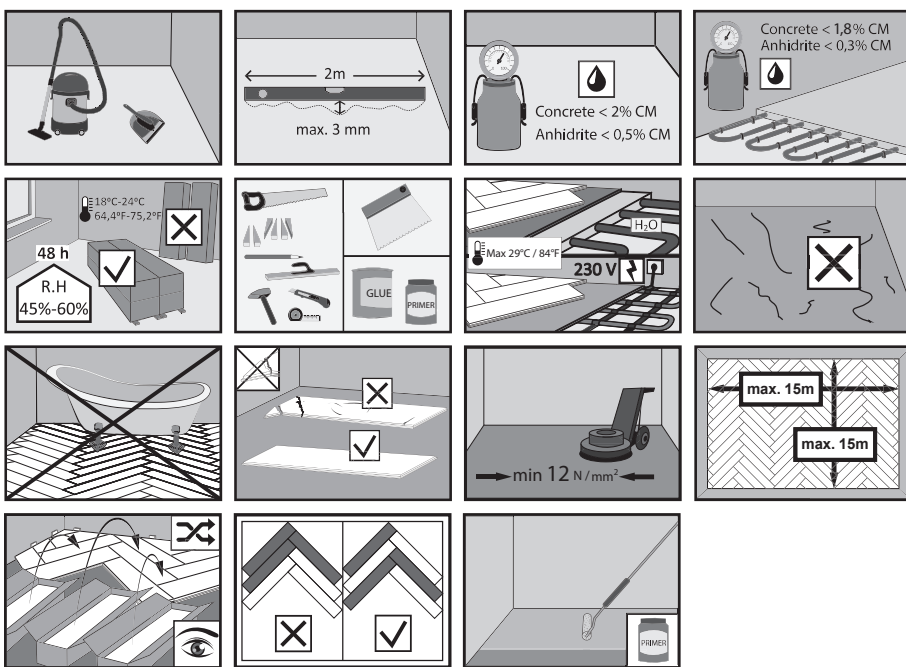

PREINSTALLATION